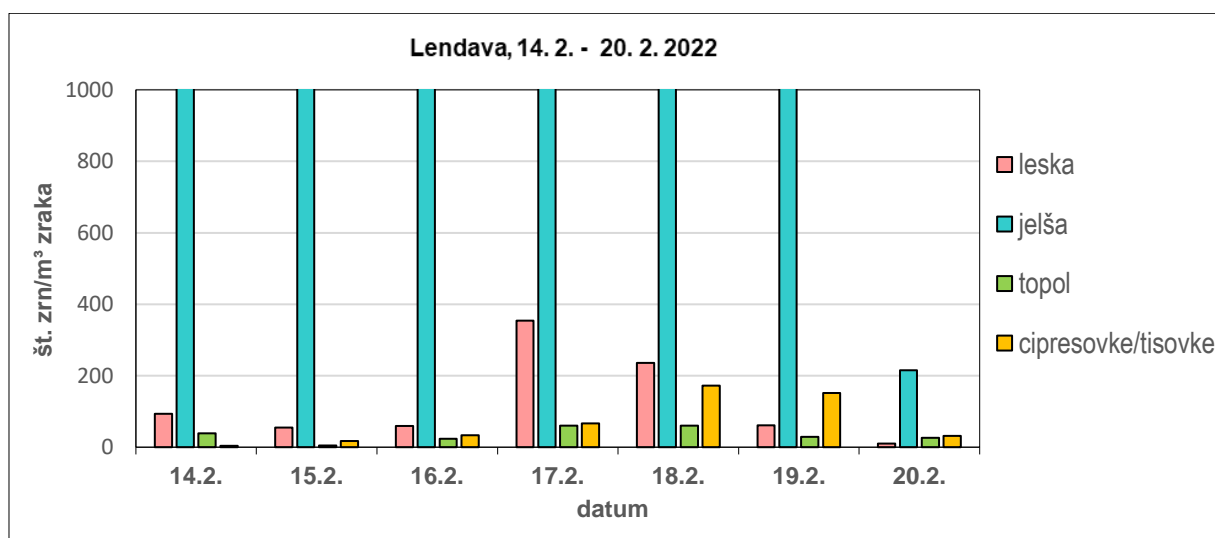

## POROČILO IN NAPOVED O OBREMENJENOSTI ZRAKA S CVETNIM PRAHOM ZA MERILNO POSTAJO LENDAVA

Monitoring cvetnega prahu na merilni postaji Lendava poteka v letu 2022 po sporazumu med Občino Lendava in NLZOH. Pridobljeni podatki omogočajo vpogled na stanje o alergenih v zraku na širšem območju Pomurja. Monitoring bo potekal celo leto, aktualna poročila objavljamo enkrat tedensko. Obremenjenost zraka s cvetnim prahom v Lendavi in v drugih slovenskih mestih lahko spremljate na povezavi: <https://www.nlzoh.si/storitve/cvetni-prah/>. Vsi, ki bi radi prejeli poročila na svoj elektronski naslov, nam to sporočite na [pelodinfo@nlzoh.si](mailto:pelodinfo@nlzoh.si).

### POROČILO OD 14. DO 20. FEBRUARJA 2022

V zraku je prevladoval cvetni prah jelše, obremenitev je bila zelo visoka, v obdobju od 14. do 19. februarja so povprečne dnevne koncentracije presegale 1000 zrn jelše/m<sup>3</sup> zraka. Obremenitev z lesko je bila nižja, dosegala je srednje visoke do visoke vrednosti, le 20. februarja je bila zabeležena nizka obremenitev. V zraku je bila še nizka do srednje visoka obremenitev s cvetnim prahom topola, občasno smo zaznali tudi več cvetnega prahu cipresovk in tisovk ter nizko obremenitev z jesenom. Pojavljala so se posamezna zrna vrbe, bresta in javorja.